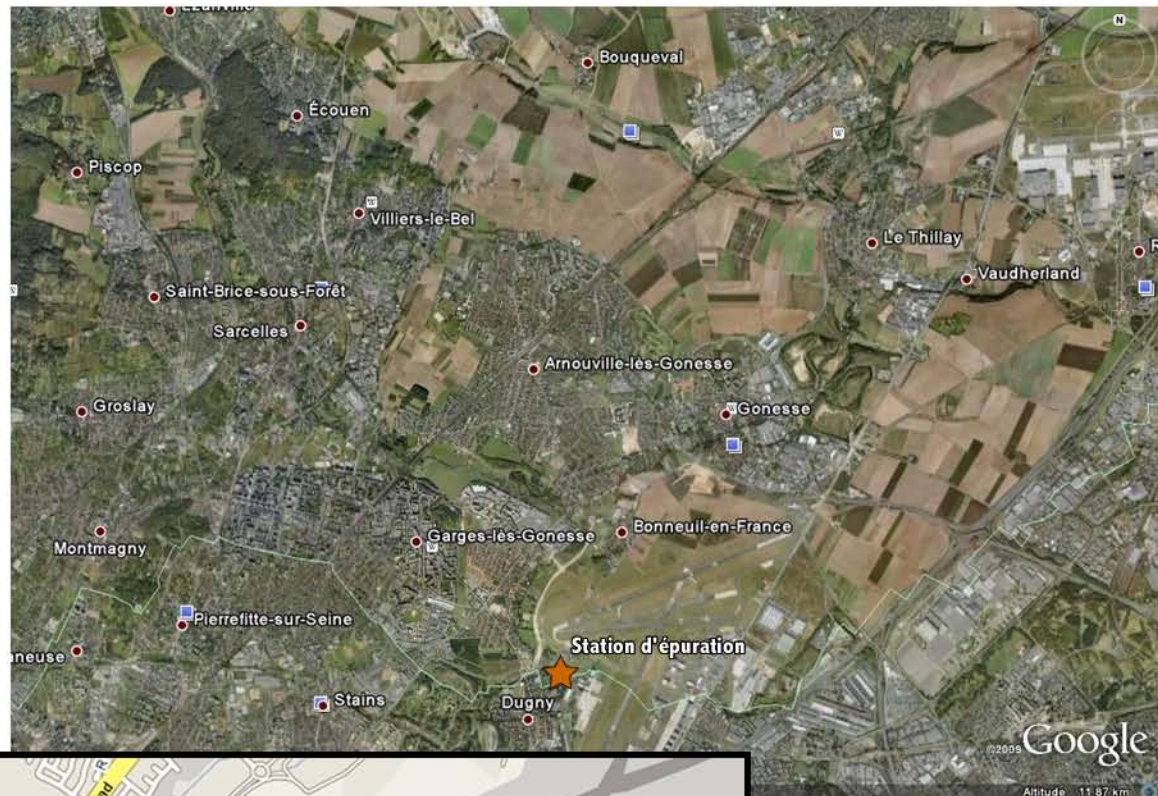

SIAH Croult et Petit Rosne - station de dépollution Garges-lès-Gonesse - Bonneuil-en-France

PLAN D'ACCES

IMPORTANT : LA STATION DE DEPOLLUTION DE BONNEUIL-EN-FRANCE EST SITUEE ENTRE GARGES-LES-GONESSE ET DUGNY / PARC DE LA COURNEUVE

Par l'A1, sortie Le Bourget, suivre la direction de Dugny Centre. Dans Dugny suivre les panneaux "station d'épuration". Attention ne jamais se diriger vers le centre de Bonneuil-en-France, la station de dépollution est en réalité située en limite de Garges-lès-Gonesse et Dugny.

Vous êtes équipé d'un GPS ? Voici les informations à entrer:

ville :
Garges-lès-Gonesse

adresse :
Rond-point de la 5ème République

**POUR TOUTE
INFORMATION
VOUS POUVEZ
CONSULTER
NOTRE SERVICE
COMMUNICATION
AU
01.30.11.15.26
OU 72**