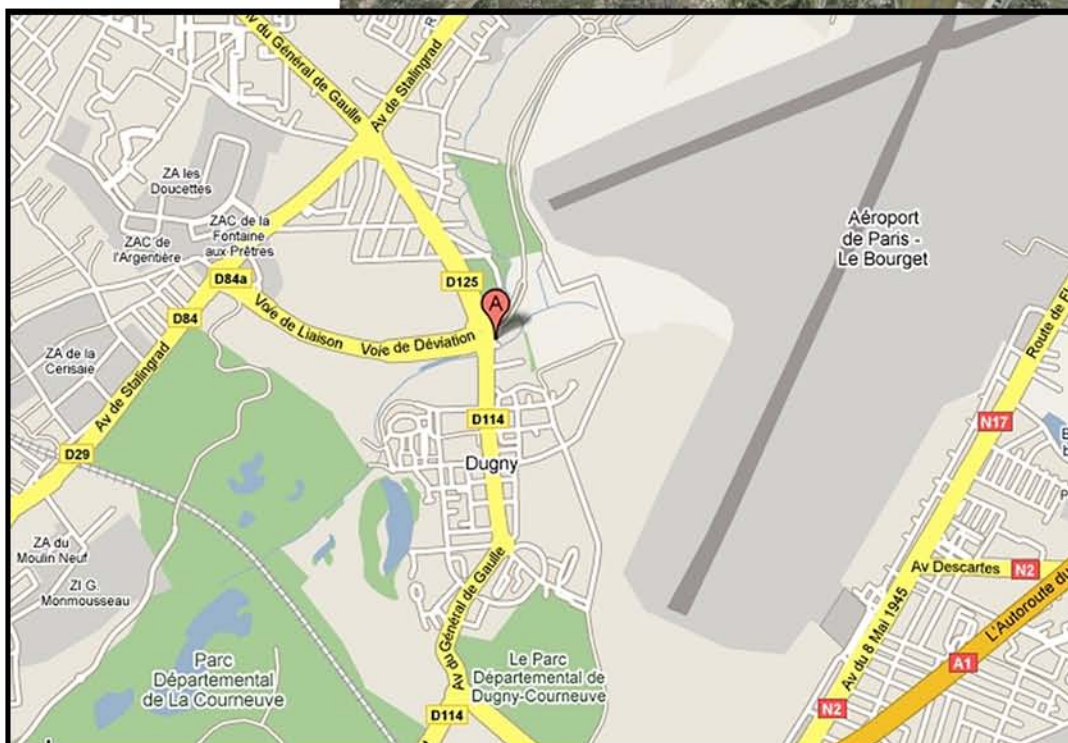

# SIAH Croult et Petit Rosne - station de dépollution Garges-lès-Gonesse - Bonneuil-en-France

## PLAN D'ACCES

### **IMPORTANT : LA STATION DE DEPOLLUTION DE BONNEUIL-EN-FRANCE EST SITUEE ENTRE GARGES-LES-GONESSE ET DUGNY / PARC DE LA COURNEUVE**

Par l'A1, sortie Le Bourget, suivre la direction de Dugny Centre. Dans Dugny suivre les panneaux "station d'épuration". Attention ne jamais se diriger vers le centre de Bonneuil-en-France, la station de dépollution est en réalité située en limite de Garges-lès-Gonesse et Dugny.

**Vous êtes équipé d'un GPS ? Voici les informations à entrer:**

**ville :**  
**Garges-lès-Gonesse**

**adresse :**  
**Rond-point de la 5<sup>ème</sup> République**

**POUR TOUTE  
INFORMATION  
VOUS POUVEZ  
CONSULTER  
NOTRE SERVICE  
COMMUNICATION  
AU  
01.30.11.15.26  
OU 72**